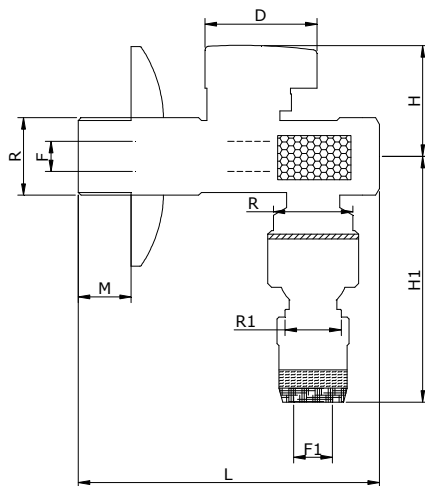

**DESCRIZIONE - DESCRIPTION**

Rubinetto sotto-lavabo a sfera con filtro e snodo cromato lucido con filtro inox snodo e rosone modello compatto.

*Under washer-basin angle valve made of forged brass, chromium plated with stainless steel filter, articulation and flange, compact model.*

**CARATTERISTICHE - FEATURES**

- corpo, in ottone CW617N.
  - asta tappo sfera e ghiera in ottone CW614N
  - sfera lavorata con utensile in diamante, cromata.
  - sedi di tenuta sfera O-rings.
  - guarnizione tenuta asta: O-ring in gomma NBR
  - leva in plastica cromata ABS.
  - filtro in acciaio inox
  - rosone in acciaio inox
  - PN 10 -100°C
- *brass CW617N body.*
  - *brass CW614N stem ball cap and lock nut*
  - *ball ground by diamond-tipped tool, chromium plated.*
  - *O-rings seats.*
  - *O-ring stem packing in NBR rubber.*
  - *ABS handle chromium plated*
  - *Stainless steel filter*
  - *Stainless steel base ring*
  - *PN 10 -100°C*

**DIMENSIONI PRINCIPALI - LEADING DIMENSIONS**

RxR1	1/2"x3/8"	
F	8	
L	65	
H	29	
H1	55	
F1	10.2	
M	12	
D	31	