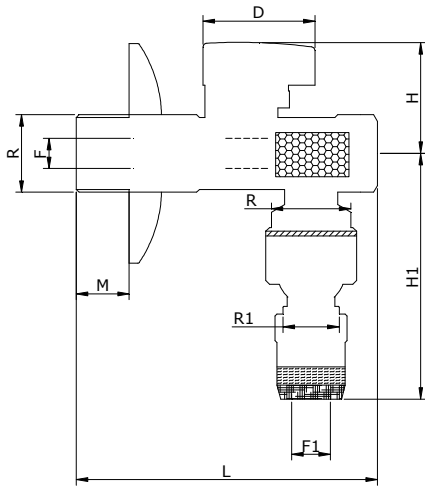

**DESCRIZIONE - DESCRIPTION**

Rubinetto sotto-lavabo a sfera con filtro e snodo cromato lucido con filtro inox snodo e rosone.

*Under washer-basin angle valve made of forged brass, chromium plated with stainless steel filter, articulation and flange.*

**CARATTERISTICHE - FEATURES**

- corpo, in ottone CW617N.
- asta tappo sfera e ghiera in ottone CW614N
- sfera lavorata con utensile in diamante, cromata.
- sedi in P.T.F.E. vergine dimensionate con angolo di tenuta di 7° min.
- guarnizione tenuta asta: O-ring in gomma NBR
- leva in ABS cromato
- filtro in acciaio inox
- rosone in acciaio inox
- PN 10 -100°C
- *brass CW617N body.*
- *brass CW614N stem ball cap and lock nut*
- *ball ground by diamond-tipped tool, chromium plated.*
- *virgin P.T.F.E. seats with 7° min. tightness angle.*
- *O-ring stem packing in NBR rubber.*
- *ABS handle chromium plated*
- *Stainless steel filter*
- *Stainless steel base ring*
- *PN 10 -100°C*

**DIMENSIONI PRINCIPALI - LEADING DIMENSIONS**

R"xR1	1/2"x3/8"	
F	8	
L	75	
H	29	
H1	64	
F1	10.2	
M	13	
D	29	