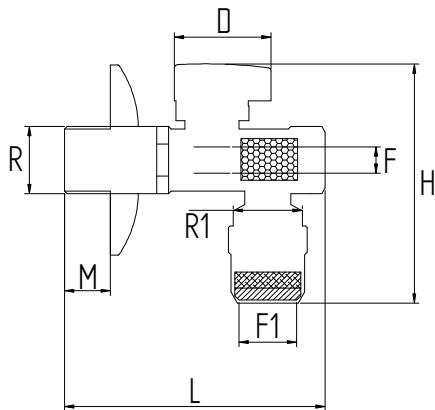

### DESCRIZIONE - DESCRIPTION

Rubinetto sotto-lavabo a sfera cromato lucido con filtro inox, dado e rosone.

*Under washer-basin angle valve made of forged brass, chromium plated with stainless steel filter, and nut.*

### CARATTERISTICHE - FEATURES

- corpo, in ottone CW617N.
- asta tappo sfera e ghiera in ottone CW614N
- sfera lavorata con utensile in diamante, cromata.
- sedi in P.T.F.E. vergine dimensionate con angolo di tenuta di 7° min.
- guarnizione tenuta asta: O-ring in gomma NBR
- leva in ABS cromato
- filtro in acciaio inox
- rosone in acciaio inox
- PN 10 -100°C
- *brass CW617N body.*
- *brass CW614N stem ball cap and lock nut*
- *ball ground by diamond-tipped tool, chromium plated.*
- *virgin P.T.F.E. seats with 7° min. tightness angle.*
- *O-ring stem packing in NBR rubber.*
- *ABS handle chromium plated*
- *Stainless steel filter*
- *Stainless steel base ring*
- *PN 10 -100°C*

### DIMENSIONI PRINCIPALI - LEADING DIMENSIONS

R"xR1	1/2"x3/8"	
F	8	
L	74	
H	70	
F1	10.2	
M	12	
D	29	